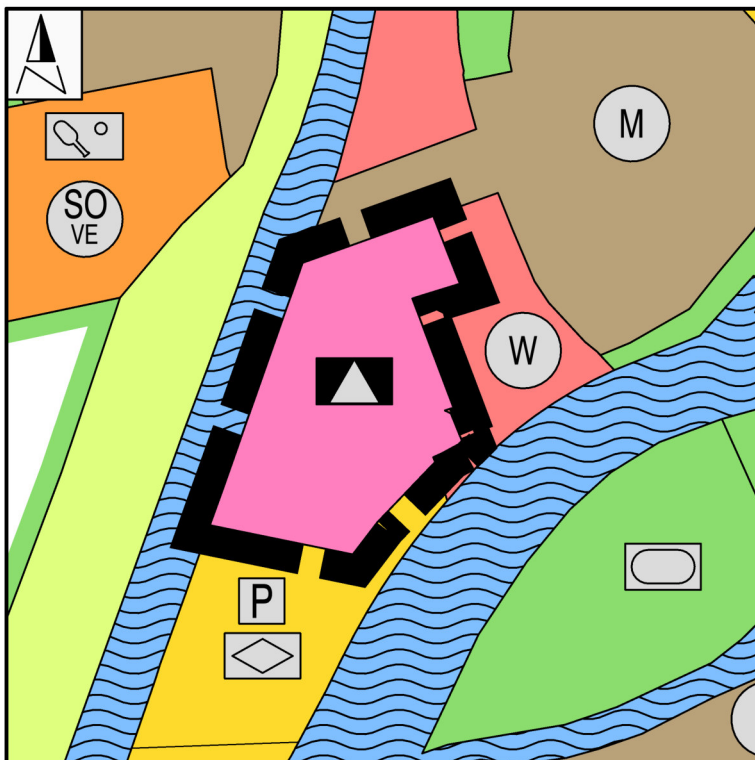

Änderung

Der Magistrat
der Stadt Wetzlar

.....
Dr. Viertelhausen
Bürgermeister