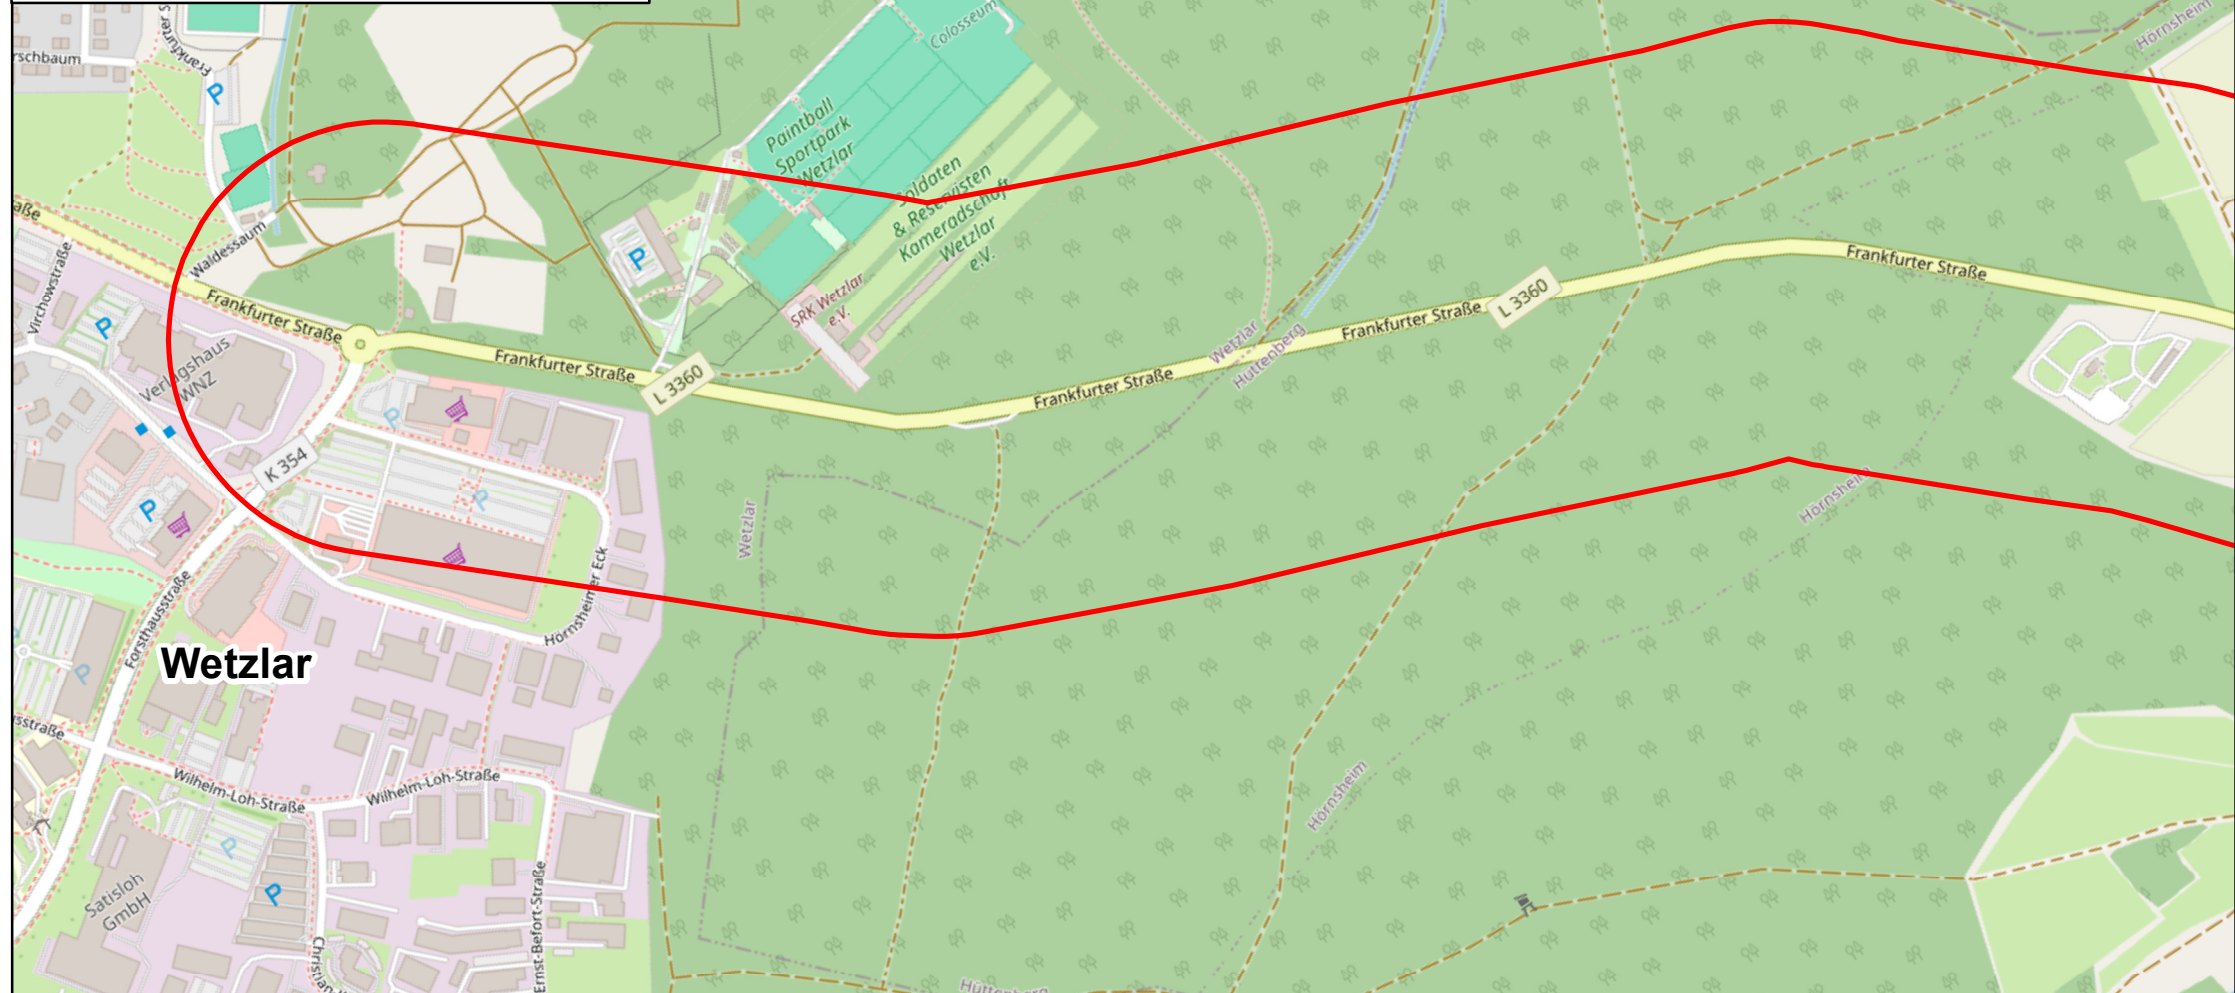

L3360 Radweg Wetzlar-Rechtenbach

Planungsbegleitende Vorarbeiten

08.01.2024 1:7.000 gez.: Reuter

Untersuchungsraum

L3360 Radweg Wetzlar-Rechtenbach

Planungsbegleitende Vorarbeiten

08.01.2024 1:7.000 gez.: Reuter

Untersuchungsraum