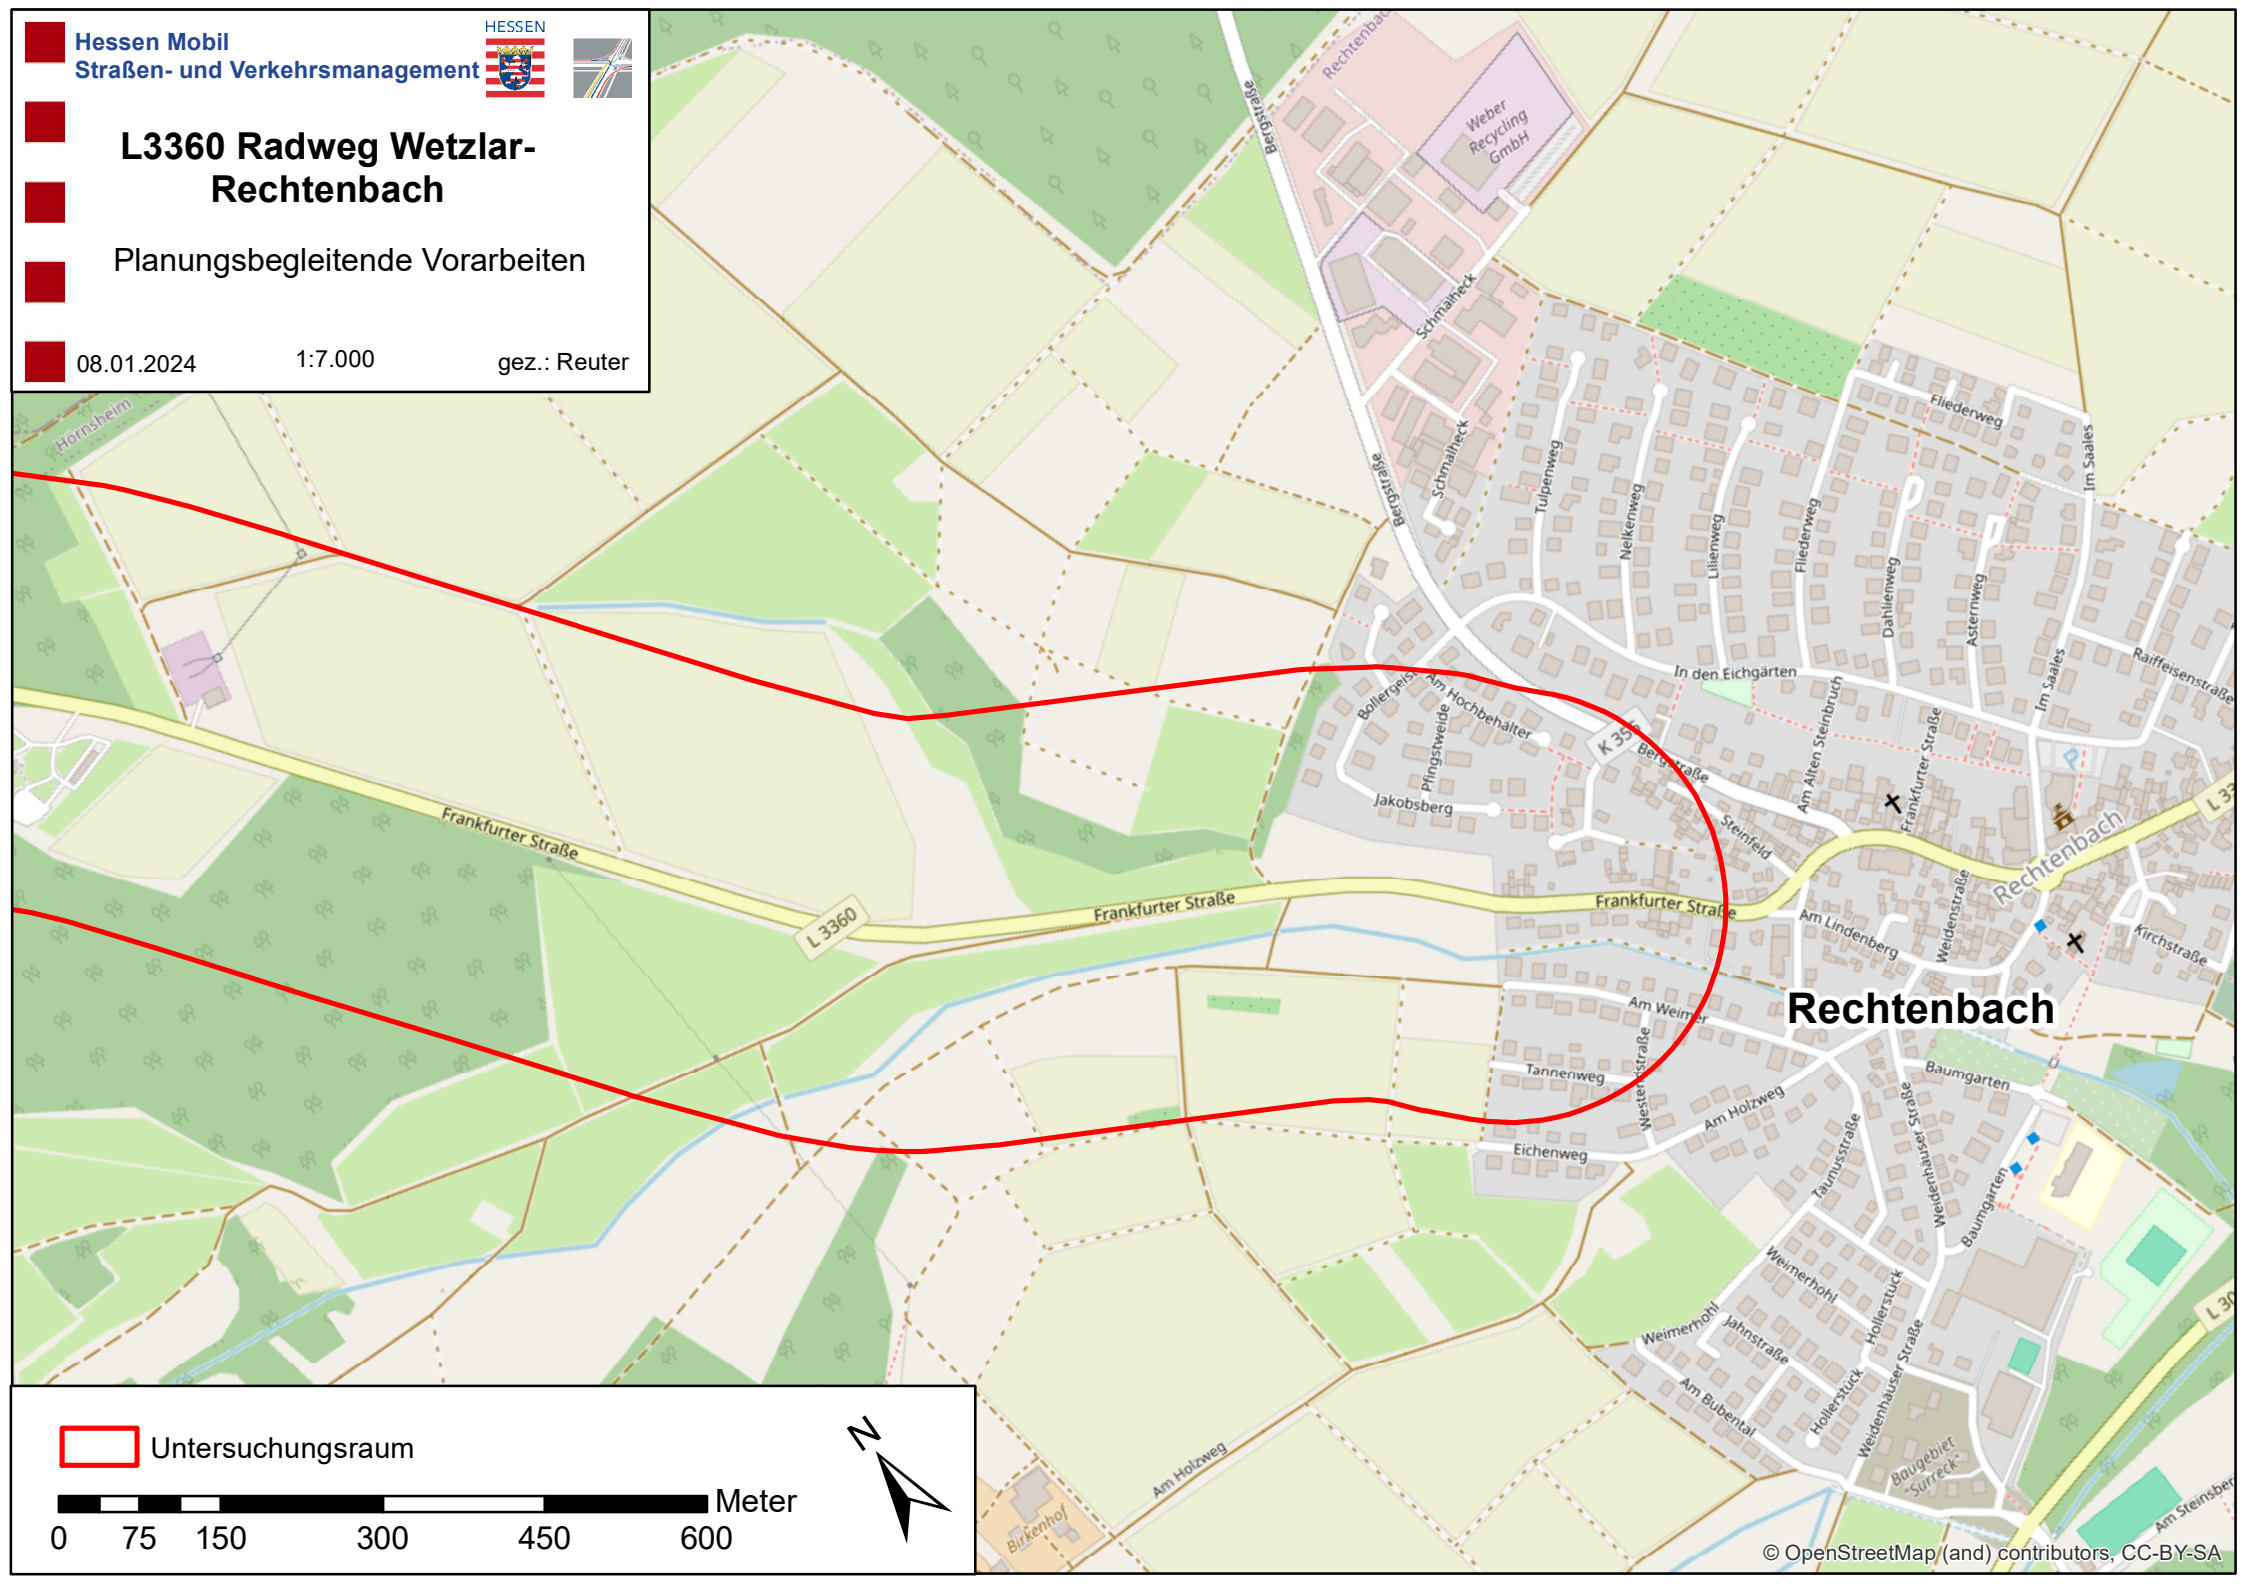

L3360 Radweg Wetzlar-Rechtenbach

Planungsbegleitende Vorarbeiten

08.01.2024 1:7.000 gez.: Reuter

Untersuchungsraum

L3360 Radweg Wetzlar-Rechtenbach

Planungsbegleitende Vorarbeiten

08.01.2024 1:7.000 gez.: Reuter

Untersuchungsraum