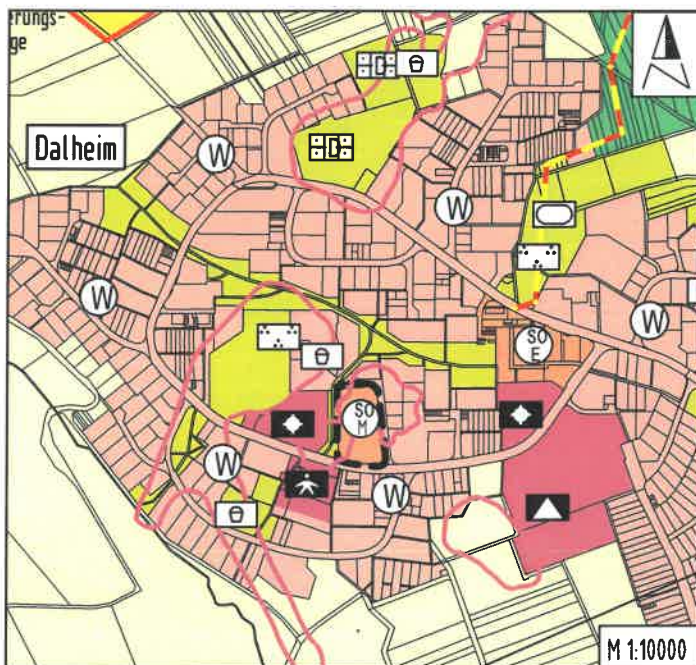

Berichtigung

Der Magistrat
der Stadt Wetzlar

.....
Semler
Bürgermeister