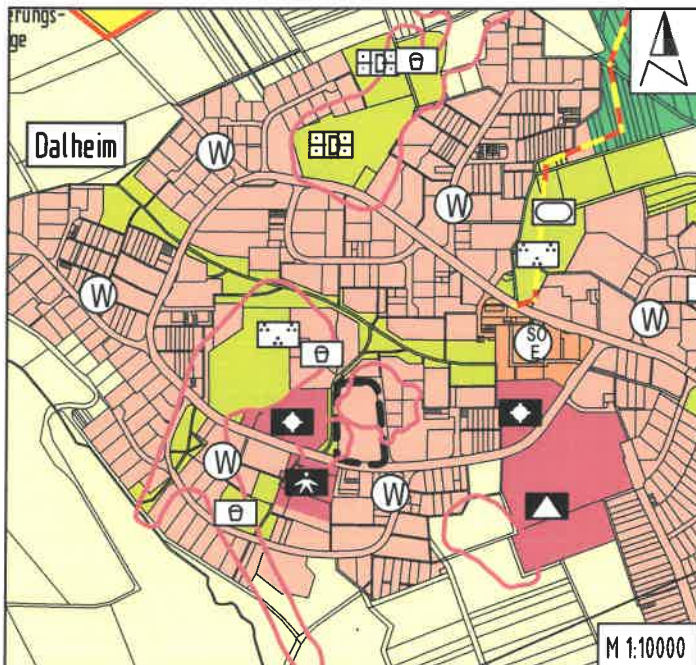

**Flächennutzungsplan Wetzlar, 9. Berichtigung „Evangeliums-Rundfunk“,
für den Bereich Dalheim**

**Darstellung des rechtswirksamen Stands des
Flächennutzungsplans**

Zeichenerklärung:

-  Änderungsbereich
-  Wohnbaufläche
-  Sondergebiet Medien