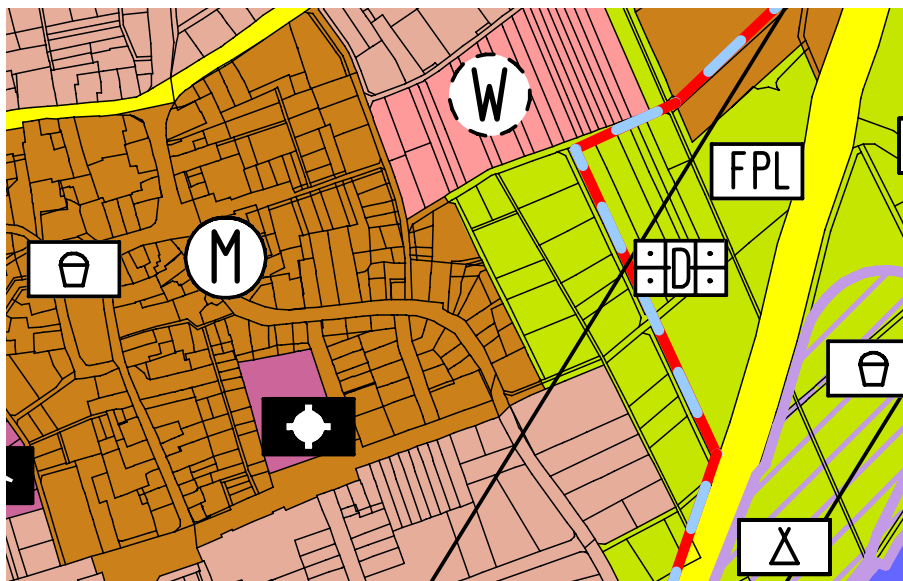

Flächennutzungsplan Wetzlar, 1. Berichtigung
Parkplatz Wiesenborn, Niedergirmes

Ausschnitt aus dem wirksamen Flächennutzungsplan

LEGENDE

- Wohngebiet
- Wohngebiet geplant
- Mischgebiet
- Gemeinbedarfsfläche
- Grünflächen

M 1:5000

ÄNDERUNG

- Verkehrsflächen
- geplante Parkfläche

1. Berichtigung