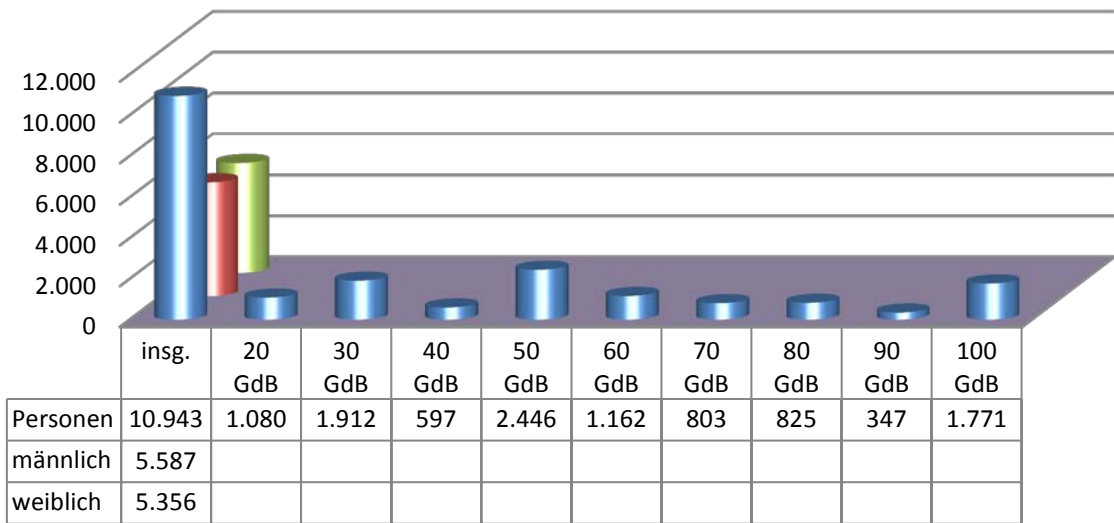

Behinderte Menschen in Wetzlar Stand Sept. 2013

■ Personen ■ männlich ■ weiblich

Behinderte Menschen in Wetzlar Stand Dez. 2014

■ Personen ■ männlich ■ weiblich

Behinderte Menschen in Weztlar Stand Dez. 2015